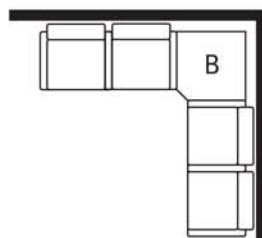

### Modulmaß: 911 HS

980

990/991

### Modulmaß: 912 NS

### Hocker/Tisch: 990/991

Tisch-Modul A (gerade)

Tisch-Modul B (Innen-Ecke)

Tisch-Modul C (Außen-Ecke)